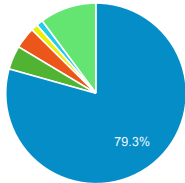

% of Total: 100.00% (298,276)

% New Visits

52.00%

Avg for View: 52.00% (0.00%)

Pages/Visit

2.45

Avg for View: 2.45 (0.00%)

Bounce Rate

59.72%

Avg for View: 59.72% (0.00%)

Avg. Visit Duration

00:02:47

Avg for View: 00:02:47 (0.00%)

Pageviews

1,335,095

% of Total: 100.00% (1,335,095)

Audience Location

- Bahrain
- Egypt
- Saudi Arabia
- Jordan
- United States
- Other

Visits by Keyword

Keyword	Sessions
(not provided)	317,494
وزارة التربية والتعليم البحرين	4,403
وزارة التربية والتعليم	2,449
المنظومة التعليمية	1,423
موقع وزارة التربية والتعليم البحرين	536
ministry of education bahrain	514
موقع وزارة التربية والتعليم	489
المنظومة الالكترونية	397
المنظومة الالكترونية البحرين	368
نتائج الطلاب وزارة التربية والتعليم	313