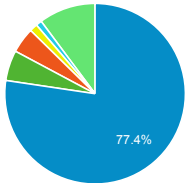

Monthly Overview

Jan 1, 2014 - Dec 30, 2014

All Sessions
100.00%

Visits

423,244

% of Total: 100.00% (423,244)

Visitors

246,355

% of Total: 100.00% (246,355)

% New Visits

54.91%

Avg for View: 54.91% (0.00%)

Pages/Visit

2.31

Avg for View: 2.31 (0.00%)

Bounce Rate

63.02%

Avg for View: 63.02% (0.00%)

Avg. Visit Duration

00:02:35

Avg for View: 00:02:35 (0.00%)

Pageviews

977,300

% of Total: 100.00% (977,300)

Visits by Keyword

Keyword	Sessions
(not provided)	238,085
وزارة التربية والتعليم البحرين	5,460
وزارة التربية والتعليم	2,403
المنظومة التعليمية	1,447
موقع وزارة التربية والتعليم البحرين	854
نتائج الطلاب	604
موقع وزارة التربية والتعليم	556
نتائج الطلبة الدراسية	329
ministry of education bahrain	313
وزارة التربية والتعليم في البحرين	279

Most Popular Pages

Page	Pageviews
/	264,627
/eservices.aspx	95,246
/EducationalContentSearch.aspx?d=6&catname=المناهج الدراسية	66,566
/EducationalContentSearch.aspx?d=6	32,534
/daleel.aspx	23,613
/jobs.aspx	21,154
/Login.aspx	18,979
/archive/publication.aspx?cat=16	17,808
/ministry.aspx	13,925
/contactUs.aspx	12,545

Audience Location

- Bahrain
- Egypt
- Saudi Arabia
- Jordan
- United States
- Other

Traffic Drivers

Source / Medium	Sessions	Avg. Session Duration
google / organic	284,600	00:02:38
(direct) / (none)	103,982	00:02:28
education.gov.bh / referral	5,804	00:03:12
bahrain.bh / referral	4,549	00:03:06
bing / organic	4,519	00:02:14
oservices.bahrain.bh / referral	2,439	00:02:37
ask / organic	2,429	00:01:55
yahoo / organic	2,178	00:01:43
search.tb.ask.com / referral	1,079	00:02:48
moe.gov.bh / referral	693	00:02:37