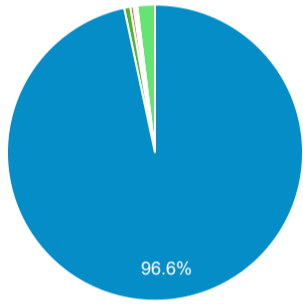

MOE Analytics Overview 2023

Jan 1, 2023 - Dec 31, 2023

All Users
100.00% Sessions

Visits

1,677,355

% of Total: 100.00% (1,677,355)

Visitors

524,271

% of Total: 100.00% (524,271)

% New Visits

26.78%

Avg for View: 26.78% (0.00%)

Pages/Visit

1.50

Avg for View: 1.50 (0.00%)

Bounce Rate

74.94%

Avg for View: 74.94% (0.00%)

Avg. Visit Duration

00:01:40

Avg for View: 00:01:40 (0.00%)

Pageviews

2,523,538

% of Total: 100.00% (2,523,538)

Visits by Keyword

Keyword	Sessions
(not provided)	1,166,901
المحتوى الرقمي	856
https://www.moe.gov.bh/moecontent.aspx	474
(not set)	141
المحتوى التعليمي الرقمي	94
moe bh email	77
المحتوى الرقمي البحرين	75
محتوى الرقمي	56
كتب وزارة التربية والتعليم	54
المحتوى الرقمي مملكة البحرين	52

Most Popular Pages

Page	Pageviews
/moecontent.aspx	1,744,443
/	138,039
/archive/lessonsPlans.aspx	76,157
/moeadvert.aspx	57,209
/Home.aspx	37,141
/edunet.aspx	36,959
/eservicesCat.aspx?cat_id=3	34,959
/eservices.aspx	32,070
/archive/LessonsPlans.aspx	30,547
?/lan=en	18,724

Audience Location

- Bahrain
- Saudi Arabia
- Egypt
- United States
- United Arab Emirates
- Other

Traffic Drivers

Source / Medium	Sessions	Avg. Session Duration
google / organic	1,083,087	00:01:45
(direct) / (none)	459,222	00:01:33
bing / organic	83,506	00:01:31
l.instagram.com / referral	14,402	00:01:29
edunet.bh / referral	11,755	00:01:40
linktr.ee / referral	9,462	00:01:02
yahoo / organic	2,868	00:02:28
services.bahrain.bh / referral	1,550	00:01:21
bayanschool.edu.bh / referral	1,042	00:00:39
sites.google.com / referral	1,012	00:01:10

Technical Profile

Browser	Sessions	% New Sessions
Chrome	800,227	16.63%
Safari	614,286	42.50%
Edge	148,662	9.82%
Samsung Internet	62,946	26.12%
Android Webview	18,565	49.05%
Safari (in-app)	14,498	72.64%
Firefox	9,187	17.61%
Opera	4,921	15.77%
Internet Explorer	2,011	33.96%
Android Browser	982	99.39%